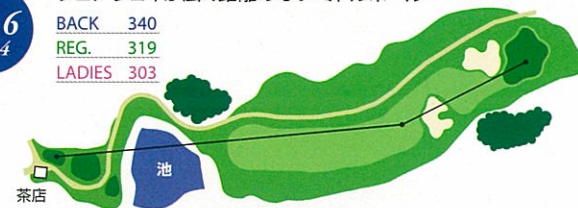

ゆるやかな右ドッグレッグのミドルホール

BACK 358  
REG. 325  
LADIES 268

**No.5**  
par 5

距離のあるS字ロングホール

BACK 540  
REG. 510  
FRONT 479  
LADIES 437

**No.6**  
par 4

フェアウェイが広く距離のないミドルホール

BACK 340  
REG. 319  
LADIES 303

**No.7**  
par 4

軽く打ち上げていく距離のあるミドルホール

BACK 434  
REG. 416  
LADIES 339

**No.8**  
par 3

大小9ヶ所のバンカーに囲まれた美しくも難易度の高いショートホール

BACK 205  
REG. 184  
FRONT 138  
LADIES 124

No.9  
par 5

雄大で距離のあるロングホール