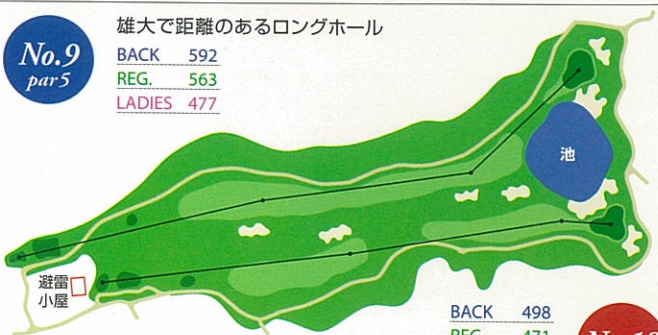

ゆるやかな右ドッグレッグのミドルホール

BACK 358  
REG. 325  
LADIES 268

**No.5**  
par 5

距離のあるS字ロングホール

BACK 540  
REG. 510  
FRONT 479  
LADIES 437

**No.6**  
par 4

フェアウェイが広く距離のないミドルホール

BACK 340  
REG. 319  
LADIES 303

**No.7**  
par 4

軽く打ち上げていく距離のあるミドルホール

BACK 434  
REG. 416  
LADIES 339

**No.8**  
par 3

大小9ヶ所のバンカーに囲まれた美しくも難易度の高いショートホール

BACK 205  
REG. 184  
FRONT 138  
LADIES 124

No.9  
par 5

雄大で距離のあるロングホール

BACK 592  
REG. 563  
LADIES 477

BACK 498  
REG. 471  
LADIES 415

No.18  
par 5

思わず息をのむ壮大なスケールの最終ホール

### Legend of course

For your wonderful pleasure life and human communication.  
Have a nice time with us.

No.14  
par 4

左右狭い難易度の高いミドルホール

BACK 373  
REG. 352  
LADIES 328

No.15  
par 5

思いきり打てるロングホール

BACK 484  
REG. 457  
LADIES 428