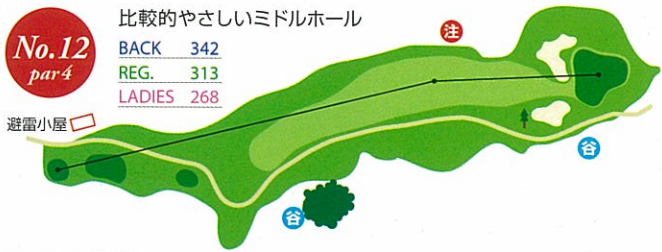

No.16  
par 3

打ち下しのショートホール

BACK 194  
REG. 175  
LADIES 154

No.17  
par 4

ティーショットの落下地点が狭く距離のあるミドルホール

BACK 425  
REG. 398  
FRONT 367  
LADIES 292

No.10  
par 4

ゆるやかに打ち上げていくミドルホール

BACK 422  
REG. 396  
FRONT 348  
LADIES 305

No.11  
par 4

距離はないがフェアウェイの狭いミドルホール

BACK 344  
REG. 318  
LADIES 292

No.12  
par 4

比較的やさしいミドルホール

BACK 342  
REG. 313  
LADIES 268

No.13  
par 3

距離のあるショートホール

BACK 201  
REG. 176  
FRONT 145  
LADIES 122

※左の谷注意